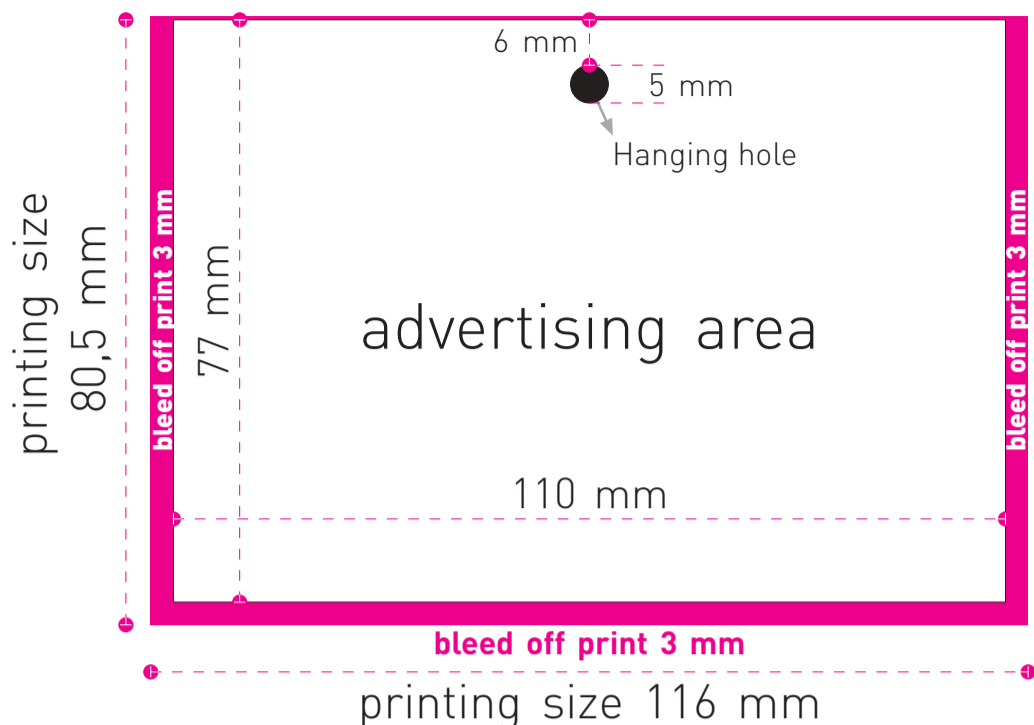

VISUAL SIZE : RANGE 311

bleed off print 0,5 mm

OPEN SIZE : RANGE 311

bleed off print 3 mm